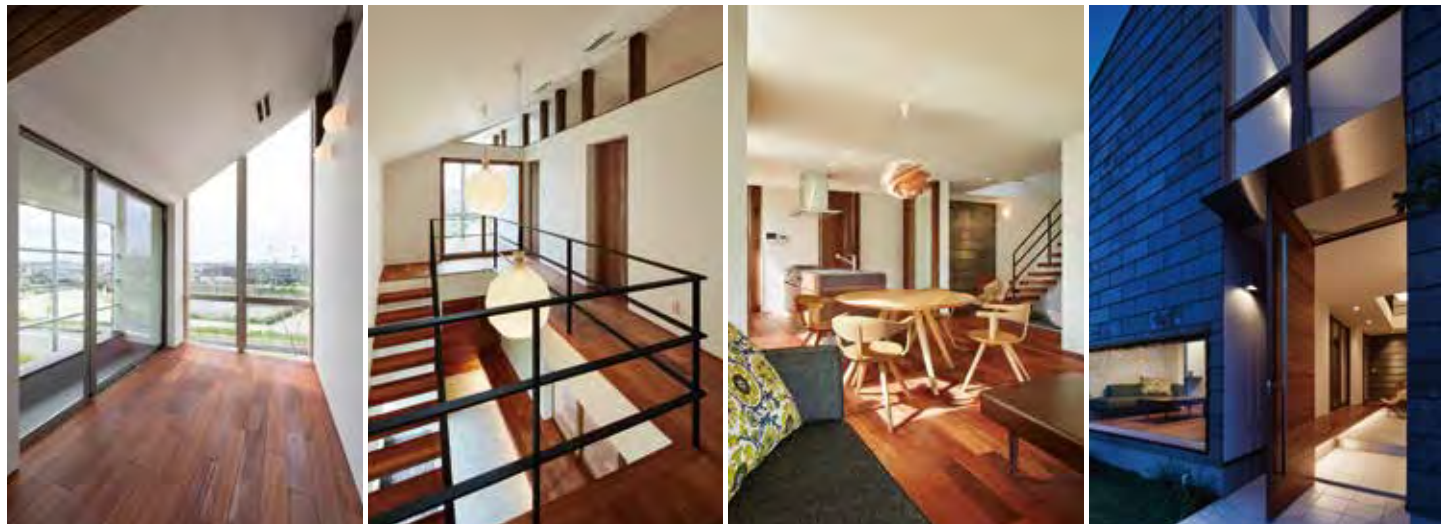

## 間取り

100年受け継がれる住宅の設計に、家族構成の特定は不要であった。できるだけ自由性の高い平面計画とし、「抜け」の良いデザインとした。FREIHEIT (ドイツ語:自由)は、この家を自由にカスタマイズして欲しいという想いをこめて名付けた。

床面積 / 120.39㎡ (36.41坪)  
1階 / 63.90㎡ 2階 / 56.49㎡

1F