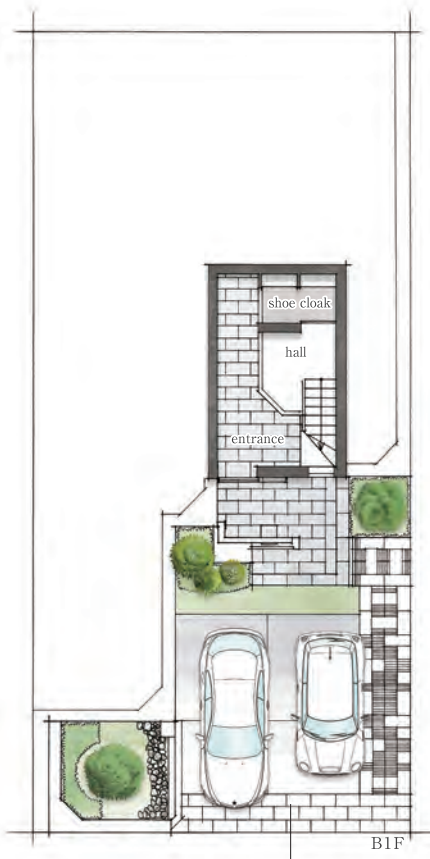

美しくっていくデザインと素材 年月を重ねるごとに継承される美邸

シンプルな線と色褪せない素材によって、流行に惑わされず、年月を重ねるごとに美しくっていく家。時が経つほどに美くなるからこそ、愛着が生まれます。

ダイニングの上部には吹き抜けがあり
家族の気配と採光が感じられます。

KOKO SPACE

趣味、勉強、インターネットとつながる
個々の空間。FAMILY SPACEに
隣接させることで、家族の会話が自然
と生まれるしかけを施しました。

FAMILY SPACE

快適便利で家族がそろうて
楽しく過ごせる空間。

プライベートガーデン

駐車2台スペース

※イラストはプランに基づいて描いたものですが、実際と異なります。予めご了承ください。