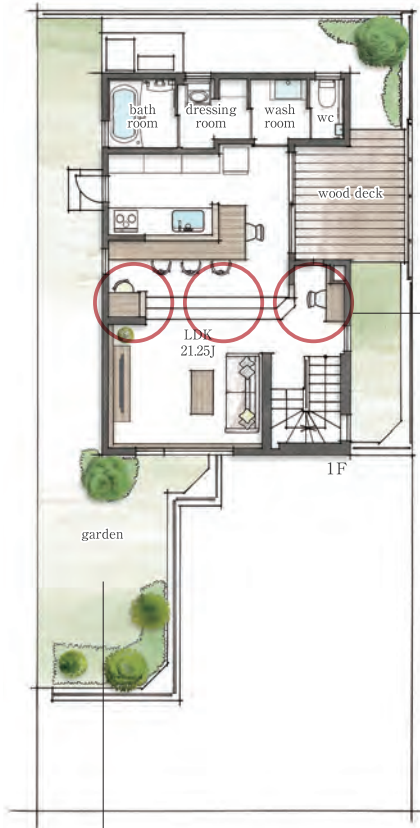

美しくっていくデザインと素材 年月を重ねるごとに継承される美邸

シンプルな線と色褪せない素材によって、流行に惑わされず、年月を重ねるごとに美しくっていく家。時が経つほどに美くなるからこそ、愛着が生まれます。

ダイニングの上部には吹き抜けがあり
家族の気配と採光が感じられます。

KOKO SPACE

趣味、勉強、インターネットとつながる
個々の空間。FAMILY SPACEに
隣接させることで、家族の会話が自然
と生まれるしかけを施しました。

FAMILY SPACE

快適便利で家族がそろうて
楽しく過ごせる空間。

プライベートガーデン

駐車2台スペース

※イラストはプランに基づいて描いたものですが、実際と異なります。予めご了承ください。